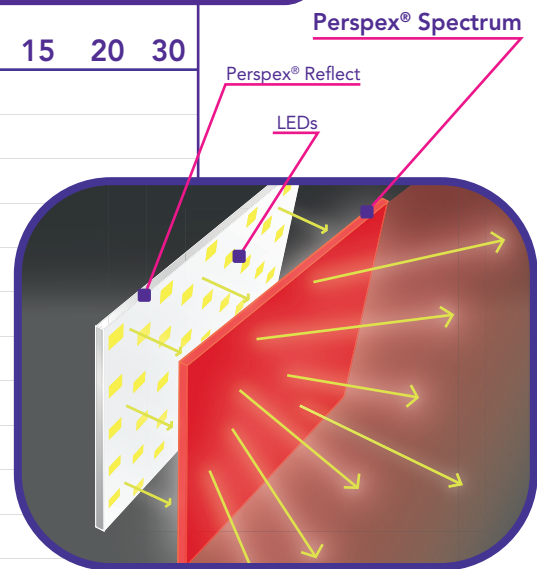

## Produktangebot.

Plattengröße:  
3050 mm x 2030 mm

Oberflächenfinish:  
**Gloss**

Standard

Sonderanfertigung

	Produkt Code	LT%	Stärke (mm)									
			3	4	5	6	8	10	15	20	30	
Perspex® Spectrum LED	1TL1 Opal	36	<input checked="" type="checkbox"/>	<input checked="" type="checkbox"/>	<input checked="" type="checkbox"/>	<input type="checkbox"/>	<input type="checkbox"/>	<input type="checkbox"/>				
	1TL2 Opal	48	<input checked="" type="checkbox"/>	<input type="checkbox"/>	<input checked="" type="checkbox"/>	<input type="checkbox"/>	<input type="checkbox"/>	<input type="checkbox"/>				
	2TL1 Yellow	22	<input checked="" type="checkbox"/>	<input type="checkbox"/>	<input type="checkbox"/>	<input type="checkbox"/>	<input type="checkbox"/>	<input type="checkbox"/>				
	2TL2 Yellow	30	<input checked="" type="checkbox"/>	<input type="checkbox"/>	<input type="checkbox"/>	<input type="checkbox"/>	<input type="checkbox"/>	<input type="checkbox"/>				
	2TL3 Yellow	22	<input type="checkbox"/>	<input type="checkbox"/>	<input type="checkbox"/>	<input type="checkbox"/>	<input type="checkbox"/>	<input type="checkbox"/>				
	3TL1 Orange	13	<input checked="" type="checkbox"/>	<input type="checkbox"/>	<input type="checkbox"/>	<input type="checkbox"/>	<input type="checkbox"/>	<input type="checkbox"/>				
	4TL1 Pink	8	<input checked="" type="checkbox"/>	<input type="checkbox"/>	<input type="checkbox"/>	<input type="checkbox"/>	<input type="checkbox"/>	<input type="checkbox"/>				
	4TL2 Red	5	<input checked="" type="checkbox"/>	<input type="checkbox"/>	<input type="checkbox"/>	<input type="checkbox"/>	<input type="checkbox"/>	<input type="checkbox"/>				
	4TL3 Red	6	<input checked="" type="checkbox"/>	<input type="checkbox"/>	<input type="checkbox"/>	<input type="checkbox"/>	<input type="checkbox"/>	<input type="checkbox"/>				
	6TL1 Green	15	<input checked="" type="checkbox"/>	<input type="checkbox"/>	<input type="checkbox"/>	<input type="checkbox"/>	<input type="checkbox"/>	<input type="checkbox"/>				
	6TL2 Green	13	<input checked="" type="checkbox"/>	<input type="checkbox"/>	<input type="checkbox"/>	<input type="checkbox"/>	<input type="checkbox"/>	<input type="checkbox"/>				
7TL1 Blue	6	<input checked="" type="checkbox"/>	<input type="checkbox"/>	<input type="checkbox"/>	<input type="checkbox"/>	<input type="checkbox"/>	<input type="checkbox"/>					
Perspex® Spectrum LED Block	1T77 Opal	35	Plattengröße (mm)			10	15	20	30			
			2000 x 1500	-	<input type="checkbox"/>	<input type="checkbox"/>	<input checked="" type="checkbox"/>					
			3030 x 2030	-	<input type="checkbox"/>	<input checked="" type="checkbox"/>	<input checked="" type="checkbox"/>					
			3050 x 2030	<input checked="" type="checkbox"/>	<input checked="" type="checkbox"/>	<input type="checkbox"/>	<input type="checkbox"/>					